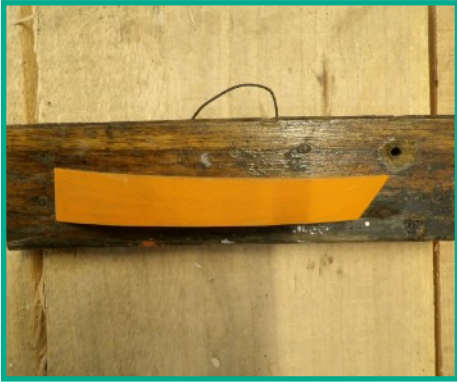

Dessus (pont de bateau)

H. 74 / D. 90

1200 €

Échelle de carré

3 ou 4 étagères · int./ext.

H. 106 / l. 31

35 €

Banc planche surf

Bois

H.105,5/L.107/P.35 (21)

69 €

Console planche surf

Bois

H. 63/L.109/P.25

49 €

**Création à
venir**

**Création à
venir**

**Création à
venir**

DÉCORATION

Cadre mini coque

En bordé recyclé

L. 30 / H. 9

18 €

Demi-coque « Goéland »